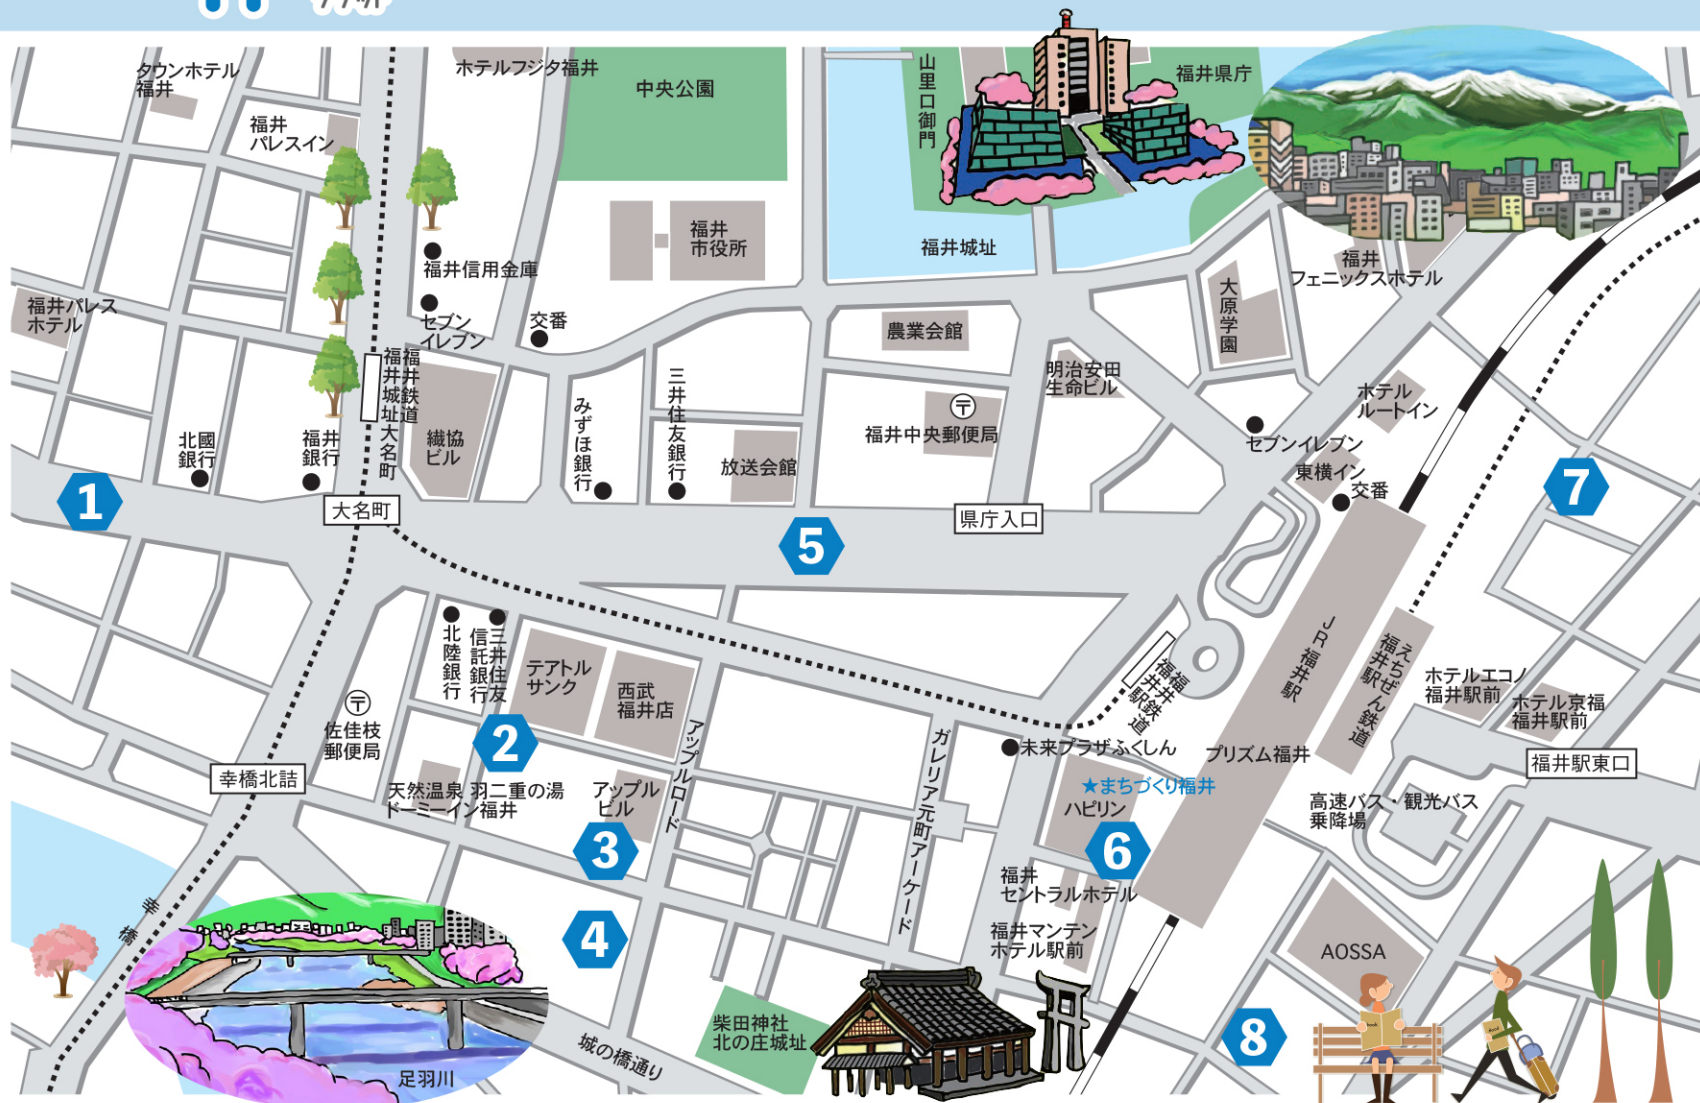

ふくいまちPサービス券が使える提携駐車場

1 福井市本町通り地下駐車場 ☎0776-20-5760

収容台数：普通車・軽自動車241台 大型車・ハイルーフ車75台
 利用時間：7:00～24:30 ※当面の間23時終了
 利用料金：入庫後1時間まで300円 ※最初の30分のみ場合は150円
 以降30分毎に100円
 高 さ：普通車・軽自動車1.55m 大型車・ハイルーフ車2.05m

2 APパークファミリーパーキング ☎0776-26-8470

収容台数：107台
 利用時間：9:00～22:00
 利用料金：入庫後1時間まで300円 以降30分毎に100円
 最大料金700円(平日) 最大料金1,000円(土日祝)
 ※最大料金は2Fに駐車の場合のみ
 一泊700円(18:00～9:00)

3 サカエパーキング ☎0776-23-0466

収容台数：400台
 利用時間：終日
 利用料金：入庫後1時間まで300円 以降30分毎に100円
 高 さ：2.2m

4 北の庄駐車場 ☎0776-23-8647

収容台数：20台
 利用時間：8:30～24:00 ※日曜日のみ23時まで
 利用料金：入庫後1時間まで300円 以降30分毎に100円
 一泊600円(18:00～7:00)
 高 さ：制限無し

5 福井駅西口地下駐車場 ☎0776-30-5511

収容台数：200台
 利用時間：5:00～24:30
 利用料金：入庫後1時間まで300円 ※最初の30分のみ場合は100円
 以降30分毎に100円
 一泊1,000円(20:00～8:00)
 高 さ：2.1m

収容台数：210台
 利用時間：終日
 利用料金：30分毎に100円、最大700円(8:00～20:00)
 1時間毎に100円、最大400円(20:00～8:00)
 高 さ：2.2m